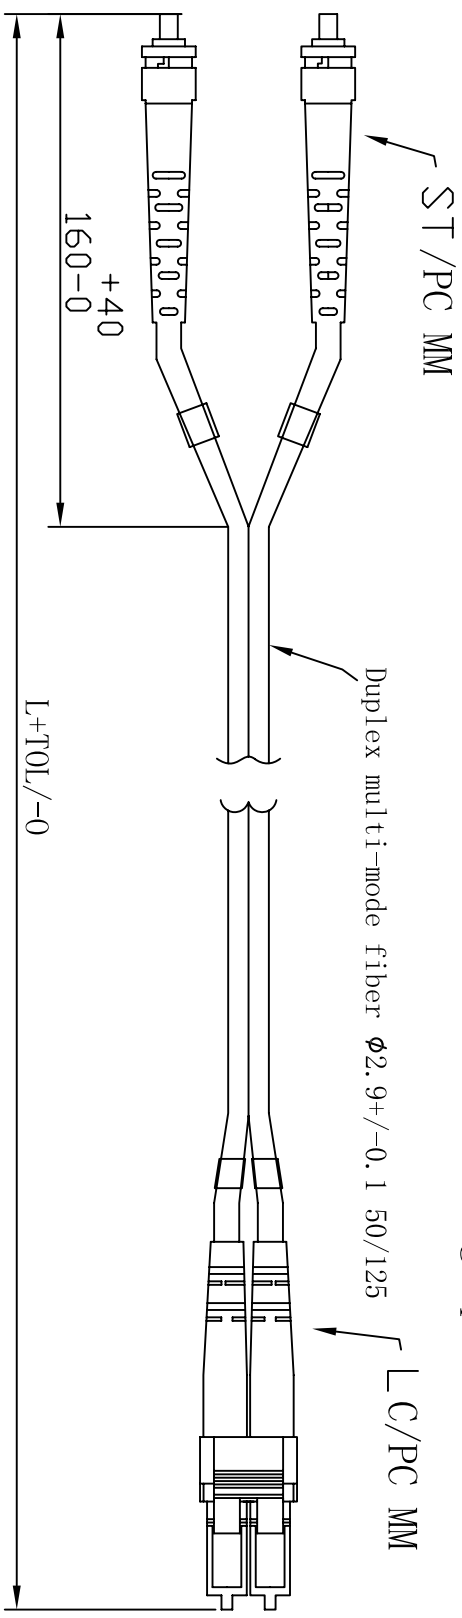

SR	Length (L)	Tolerance (TOL)
1	$L < 1M$	50MM
2	$1 \leq L \leq 10M$	100MM
3	$10 \leq L \leq 30M$	150MM
4	$30 \leq L < 50M$	200MM
5	$L \geq 50M$	300MM

ST/PC-LC/PC MM. D 3.0 50/125 Orange patch cord

- Remark:
- Performance: $IL \leq 0.3dB$, $RL \geq 30dB$.
 - A1, A2, B1, B2 are number ring, A1& B1 are text side.
 - Dust cap not shown in the drawing.

Model:
 CF0-LCST-OM2-1M Duplex multimode fibre optic cable, 1 m
 CF0-LCST-OM2-2M Duplex multimode fibre optic cable, 2 m
 CF0-LCST-OM2-5M Duplex multimode fibre optic cable, 5 m
 CF0-LCST-OM2-10M Duplex multimode fibre optic cable, 10 m

版次	日期	修改内容	修改人

名称	ST/PC-LC/PC MM. D 3.0 50/125	橙色跳线	
物料代码		图纸号	EL01-003
制图	陈海霞	日期	2012-03-29
审核		版次	A/0
批准		单位: MM	