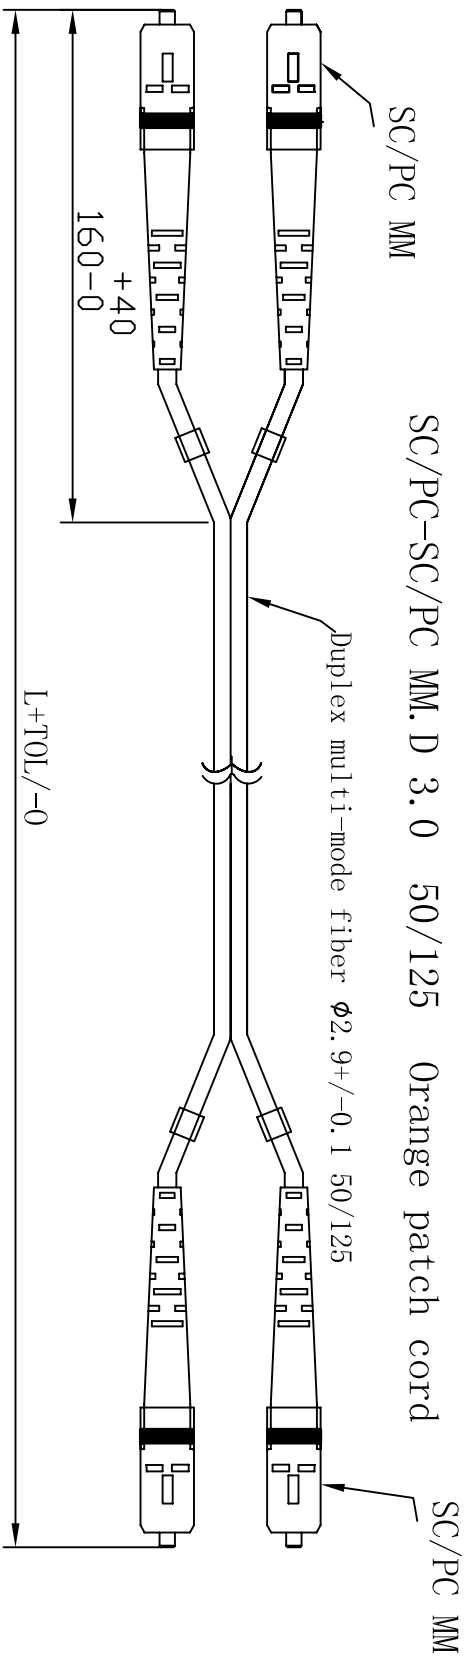

SR	Length (L)	Tolerance (TOL)
1	$L < 1M$	50MM
2	$1 \leq L \leq 10M$	100MM
3	$10L \leq 30M$	150MM
4	$30L < 50M$	200MM
5	$L \geq 50M$	300MM

- Remark:
- Performance: $IL \leq 0.3dB$, $RL \geq 30dB$.
 - A1, A2, B1, B2 are number ring, A1 & B1 are text side.
 - Dust cap not shown in the drawing.

Model:
 GF0-SCSC-0M2-1M Duplex multimode fibre optic cable, 1 m
 GF0-SCSC-0M2-2M Duplex multimode fibre optic cable, 2 m
 GF0-SCSC-0M2-5M Duplex multimode fibre optic cable, 5 m

版次	日期	修改内容	修改人

名称	SC/PC-SC/PC MM. D 3.0 50/125	图纸号	橙色跳线	SS01-022	
物料代码		日期		2012-03-29	
制图	陈海霞	版次	A/0		Gembind (Ningbo)
审核		单位: MM			第 页
批准					