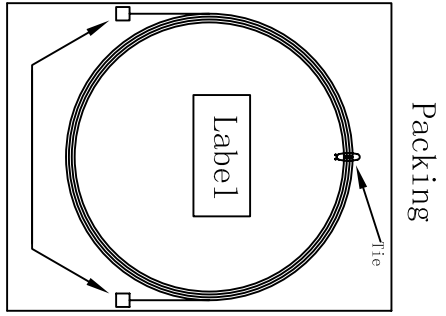

SR	Length (L)	Tolerance (TOL)
1	$L < 1M$	50MM
2	$1 \leq L \leq 10M$	100MM
3	$10L \leq 30M$	150MM
4	$30L < 50M$	200MM
5	$L \geq 50M$	300MM

- Remark:
- Performance: $IL \leq 0.3dB$, $RL \geq 30dB$.
 - A1, A2, B1, B2 are number ring, A1 & B1 are text side.
 - Dust cap not shown in the drawing.

Model:
 GF0-SCSC-0M2-1M Duplex multimode fibre optic cable, 1 m
 GF0-SCSC-0M2-2M Duplex multimode fibre optic cable, 2 m
 GF0-SCSC-0M2-5M Duplex multimode fibre optic cable, 5 m

版次	日期	修改内容	修改人

名称	SC/PC-SC/PC MM. D 3.0 50/125	图纸号	橙色跳线	SS01-022	
物料代码		日期		2012-03-29	
制图	陈海霞	版次	A/0		Gembind (Ningbo)
审核		单位: MM			第 页
批准					