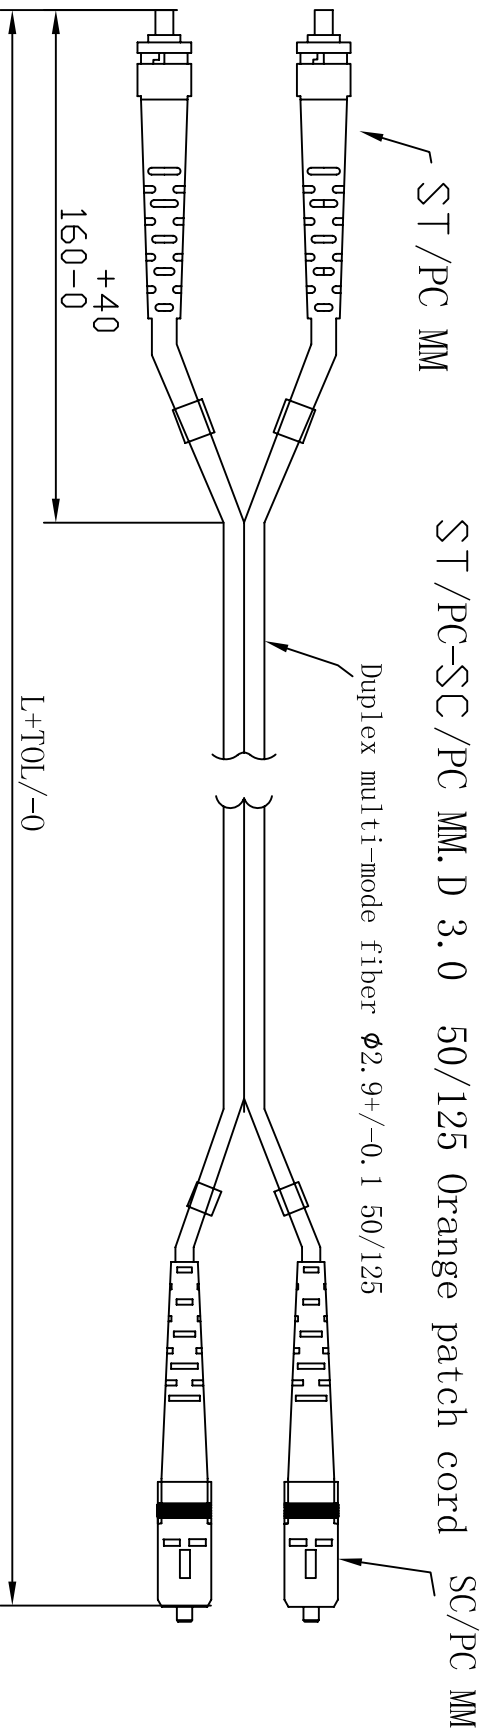

SR	Length (L)	Tolerance (TOL)
1	$L < 1M$	50MM
2	$1 \leq L \leq 10M$	100MM
3	$10 \leq L \leq 30M$	150MM
4	$30 \leq L < 50M$	200MM
5	$L \geq 50M$	300MM

- Remark:
- Performance: $IL \leq 0.3dB$, $RL \geq 30dB$.
 - A1、A2、B1、B2 are number ring, A1& B1 are text side.
 - Dust cap not shown in the drawing.

Model:

CF0-STSC-0M2-1M Duplex multimode fibre optic cable, 1 m

CF0-STSC-0M2-2M Duplex multimode fibre optic cable, 2 m

CF0-STSC-0M2-5M Duplex multimode fibre optic cable, 5 m

版次	日期	修改内容	修改人

名称	ST/PC-SC/PC MM. D 3.0 50/125	图纸号	EL01-003	
物料代码		日期	2012-03-29	
制图	陈海霞	版次	A/0	
审核		单位: MM		
批准				