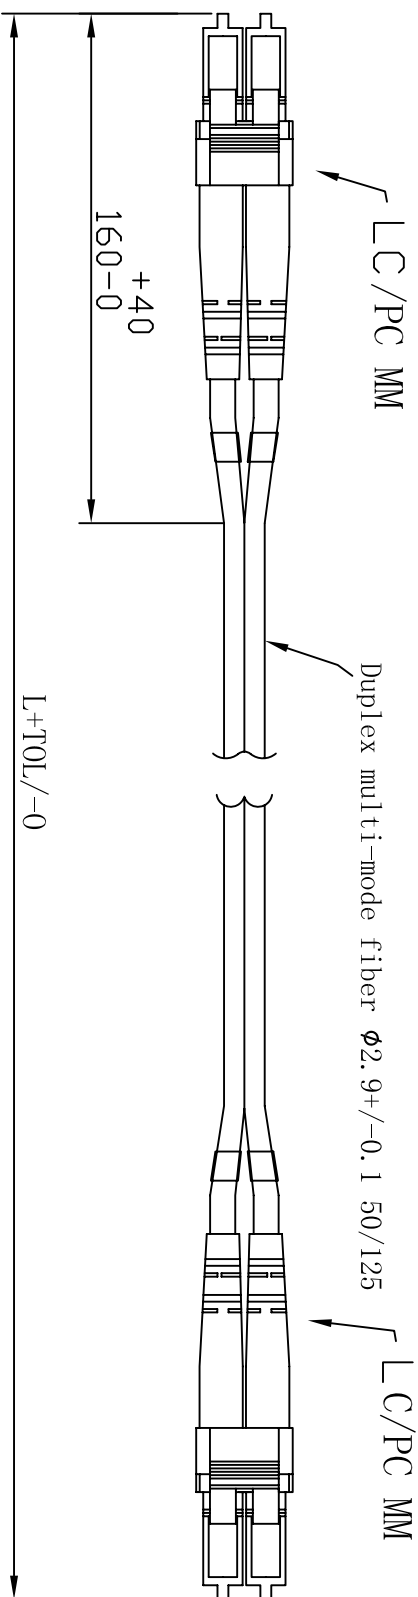

SR	Length (L)	Tolerance (TOL)
1	$L < 1M$	50MM
2	$1 \leq L \leq 10M$	100MM
3	$10 \leq L \leq 30M$	150MM
4	$30 \leq L < 50M$	200MM
5	$L \geq 50M$	300MM

LC/PC-LC/PC MM. D 3.0 50/125 Orange patch cord

- Remark:
1. Performance: $IL \leq 0.3dB$, $RL \geq 30dB$.
 2. **A1**、**A2**、**B1**、**B2** are number ring, **A1** & **B1** are text side.
 3. Dust cap not shown in the drawing.

Model:

GF0-LC/LC-0M2-1M Duplex multimode fibre optic cable, 1 m
 GF0-LC/LC-0M2-2M Duplex multimode fibre optic cable, 2 m
 GF0-LC/LC-0M2-5M Duplex multimode fibre optic cable, 5 m
 GF0-LC/LC-0M2-10M Duplex multimode fibre optic cable, 10 m

版次	日期	修改内容	修改人

名称	LC/PC-LC/PC MM. D 3.0 50/125	图纸号	EL01-003	
物料代码		日期	2012-03-29	
制图	陈海霞	版次	A/0	
审核		单位: MM		
批准				